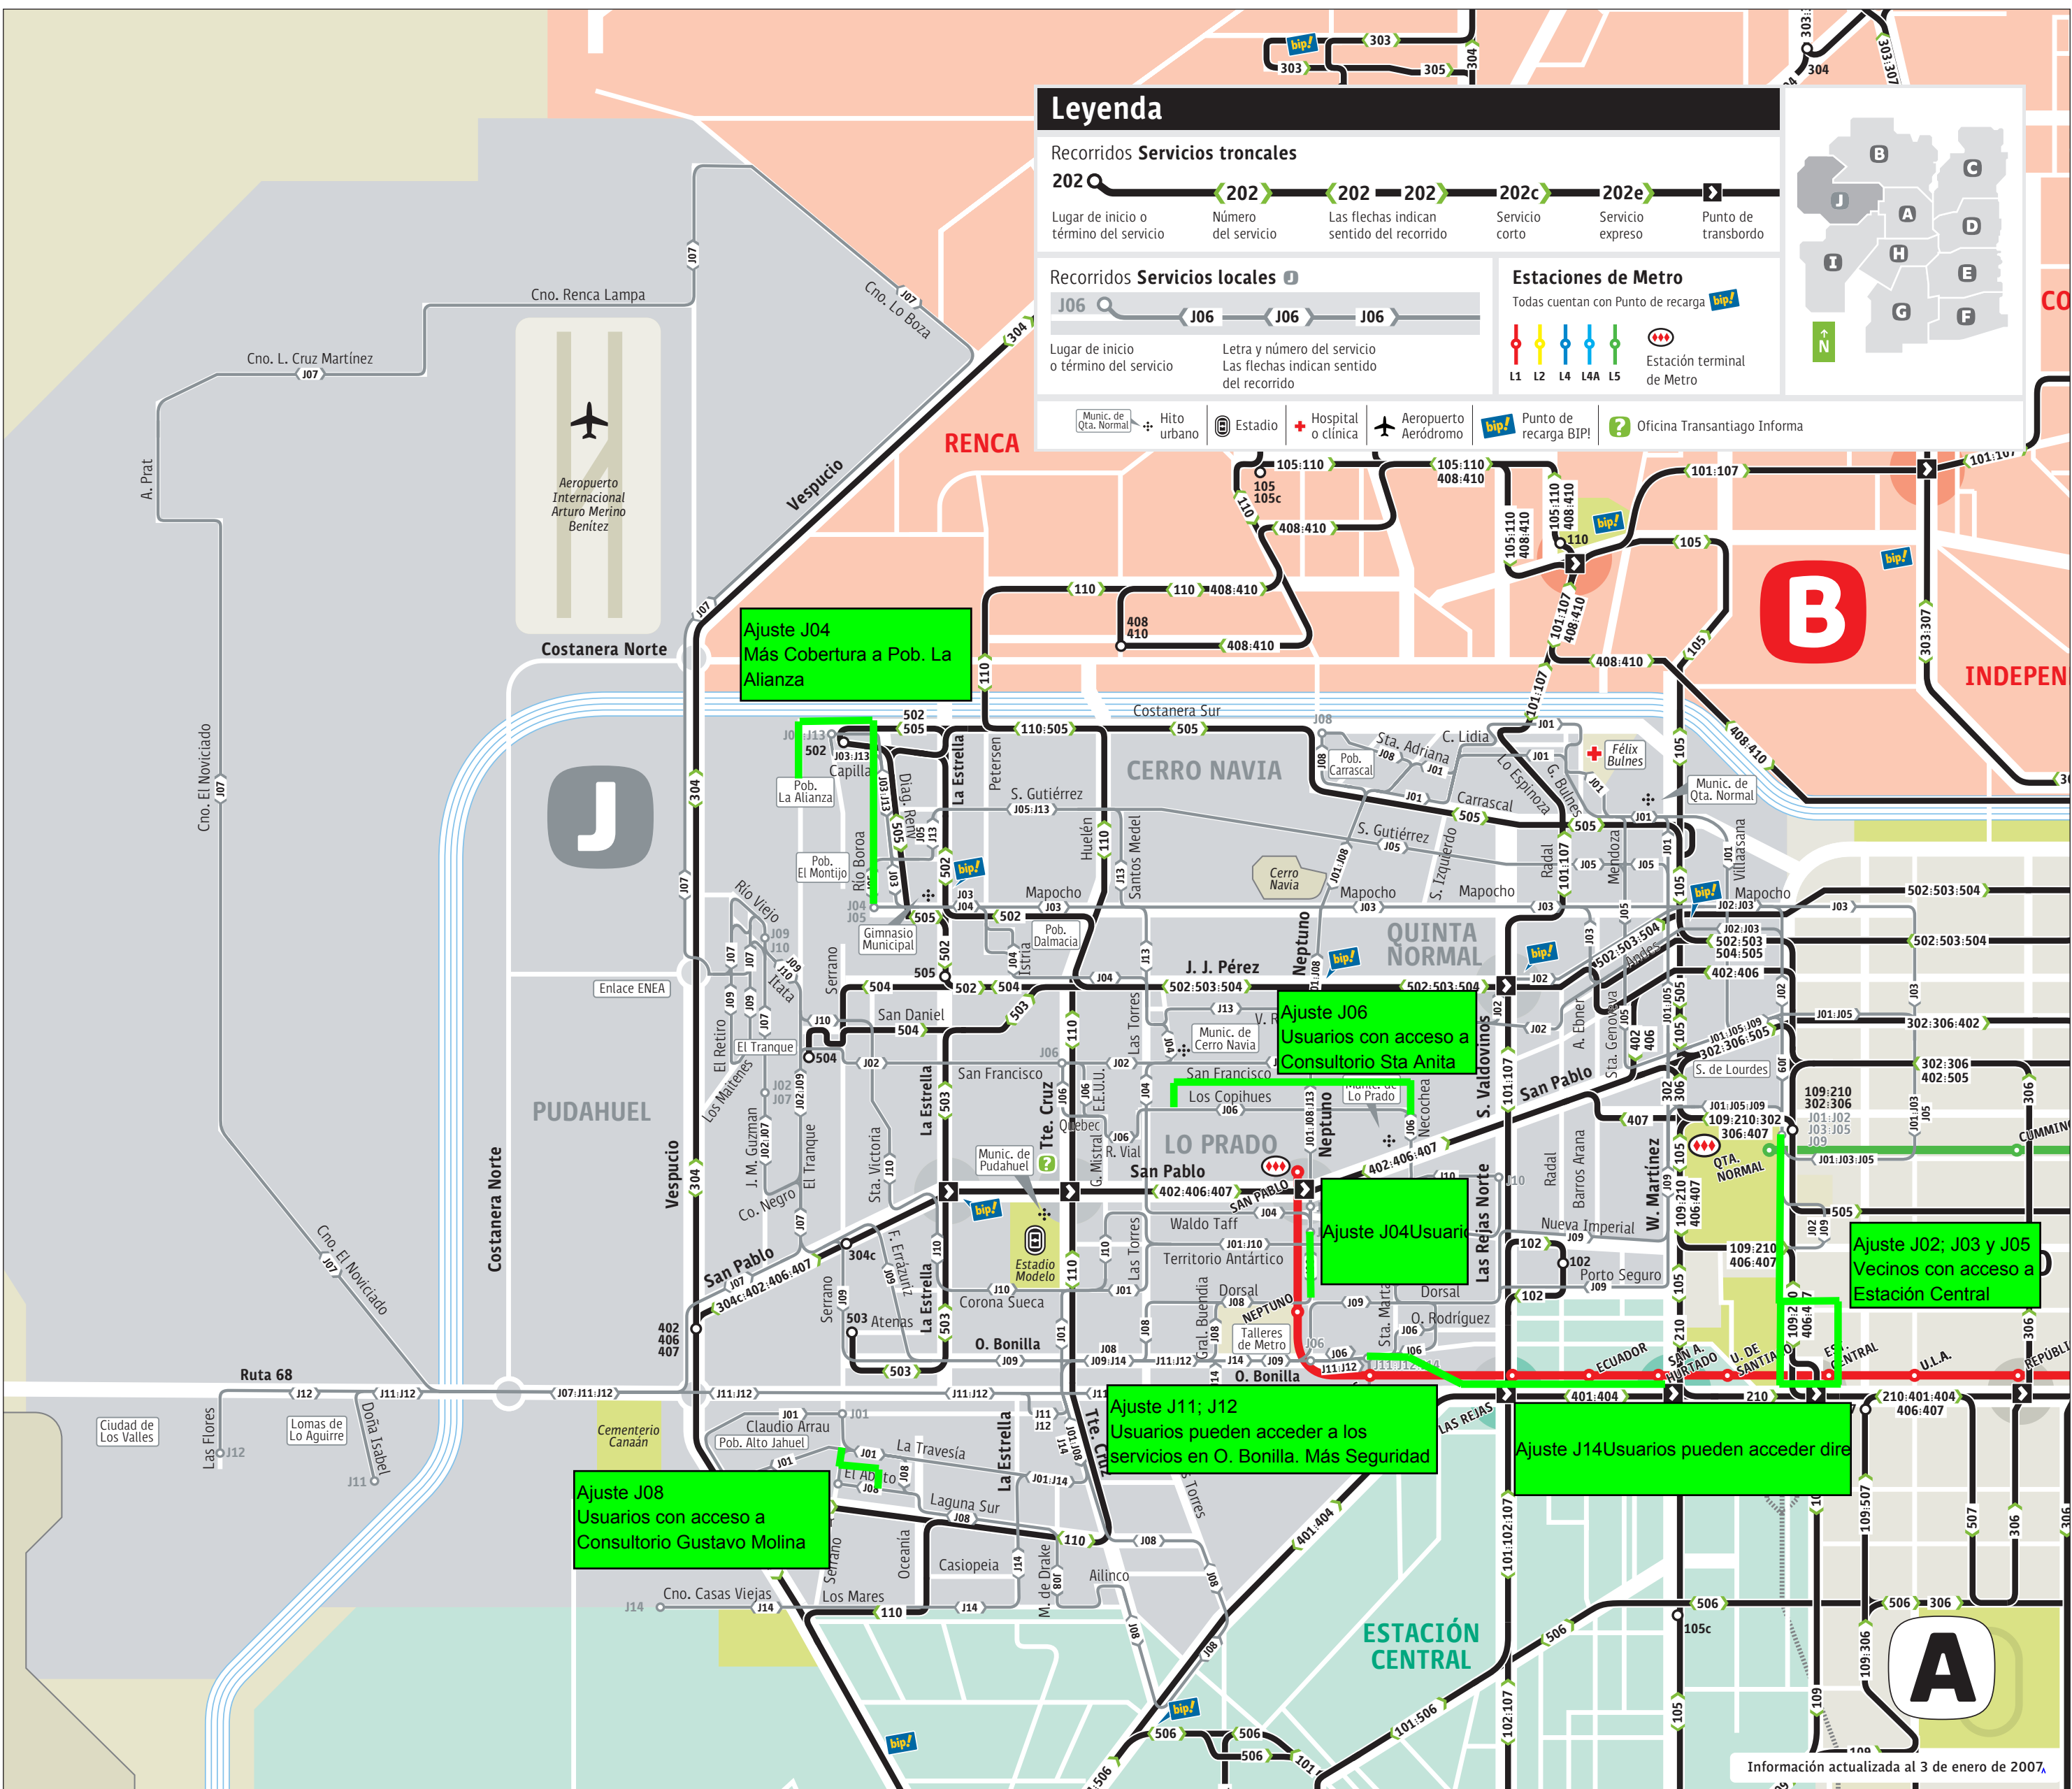

Leyenda

Recorridos Servicios troncales

Recorridos Servicios locales J

Estaciones de Metro

Ajuste J04
Más Cobertura a Pob. La Alianza

Ajuste J06
Usuarios con acceso a Consultorio Sta Anita

Ajuste J04 Usuarios

Ajuste J02; J03 y J05
Vecinos con acceso a Estación Central

Ajuste J11; J12
Usuarios pueden acceder a los servicios en O. Bonilla. Más Seguridad

Ajuste J14 Usuarios pueden acceder dire

Ajuste J08
Usuarios con acceso a Consultorio Gustavo Molina